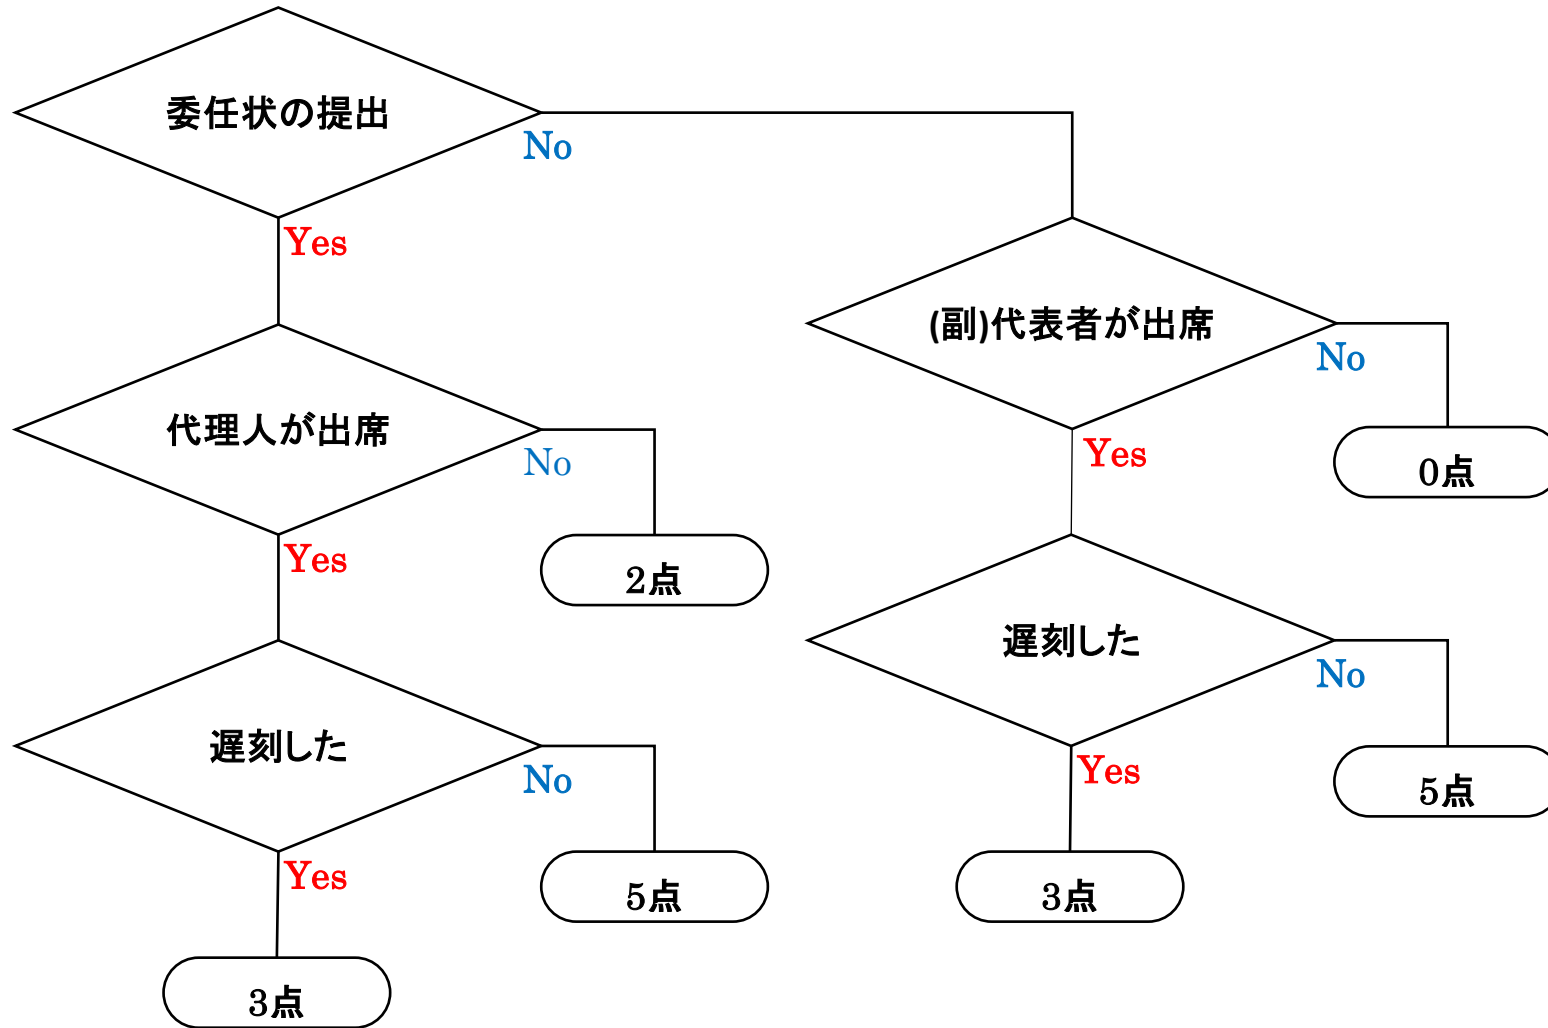

# 学生大会出席点フローチャート

※代表者、副代表者のそれぞれに適用されます。